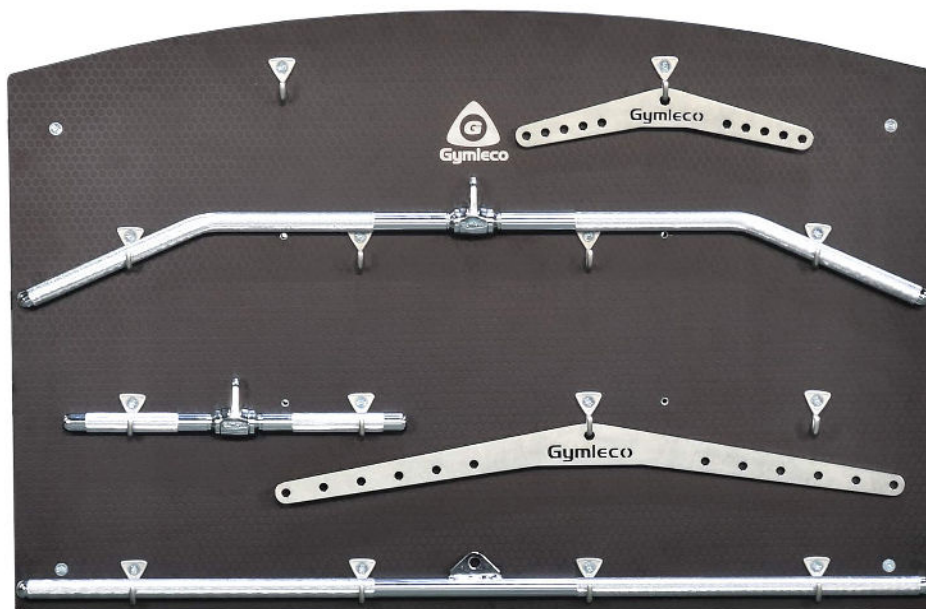

495-1 Gymleco Väggfäst handtags- och tillbehörstavla, 14 platser

400 serien Förvaring

Gymleco har lösningen för optimal handtagsförvaring i ditt gym, oavsett om det är ett stort professionellt gym eller mindre företags- eller hotellgym. Denna handtags- och tillbehörstavla är designad för att monteras på väggen vilket sparar mycket utrymme. Inte nog med det, den blir också en mittpunkt på din vägg, som framhäver alla dina handtag på bästa sätt.

Handtagstavlan har plats för 14 träningshandtag, träningstillbehör, styrkelyftsbälten mm. Vad du än behöver sätta på väggen för att det inte ska hamna på golvet i ditt gym. Detta gör städningen av gymmet så mycket enklare och skapar ett övergripande snyggt och organiserat utseende i ditt gym.

- 14 krokar
- Stilren design
- Kommersiell kvalitet
- Smart förvaring för dina tillbehör

Bredd

120 cm

Höjd

80 cm

Underhållsfri
Rengör med skonsamt rengöringsmedel

Gymleco®